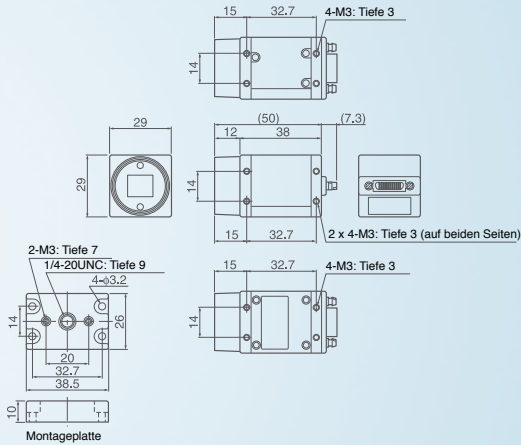

Abmessungen

Kontroller / Kamera / Monitor / Keypad

■ Kontroller

ANPV060***(4-Kamera-Typ)

■ Keypad

ANPVP***

L: Länge Keypadkabel
ANPVP03: 3m
ANPVP10: 10m

■ Quad-Speed Kamera

ANPVC1040

■ 2-Megapixel Kamera

ANPVC1210

■ Fingerkamera

ANPVC1021

in mm