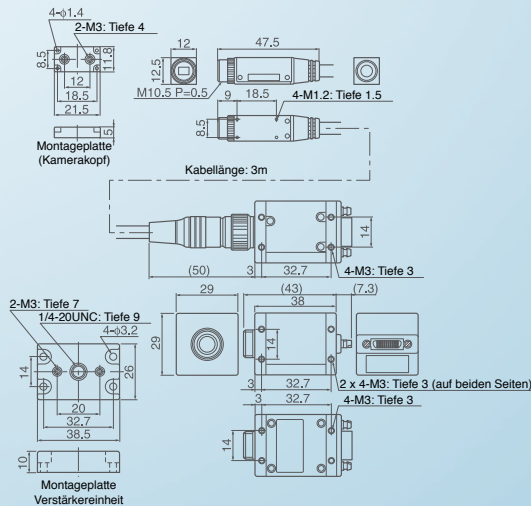

Abmessungen

Kontroller / Kamera / Monitor / Keypad

■ Kontroller

ANPV060***(4-Kamera-Typ)

■ Keypad

ANPVP***

L: Länge Keypadkabel
ANPVP03: 3m
ANPVP10: 10m

■ Quad-Speed Kamera

ANPVC1040

■ 2-Megapixel Kamera

ANPVC1210

■ Fingerkamera

ANPVC1021

in mm