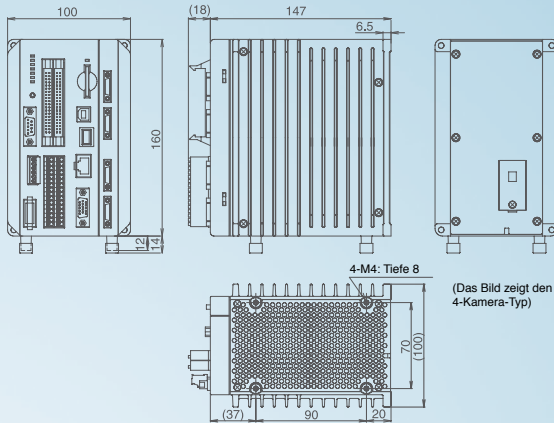

Abmessungen

Kontroller / Kamera / Monitor / Keypad

■ Kontroller

ANPV060***(4-Kamera-Typ)

■ Keypad

ANPVP***

L: Länge Keypadkabel
ANPVP03: 3m
ANPVP10: 10m

■ Quad-Speed Kamera

ANPVC1040

■ 2-Megapixel Kamera

ANPVC1210

■ Fingerkamera

ANPVC1021

in mm