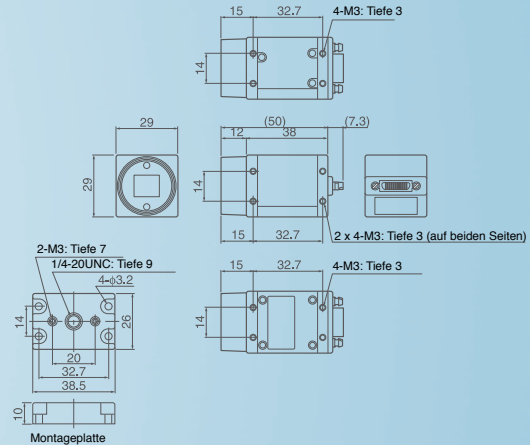

Abmessungen

Kontroller / Kamera / Monitor / Keypad

■ Kontroller

ANPV060***(4-Kamera-Typ)

■ Keypad

ANPVP***

L: Länge Keypadkabel
ANPVP03: 3m
ANPVP10: 10m

■ Quad-Speed Kamera

ANPVC1040

■ 2-Megapixel Kamera

ANPVC1210

■ Fingerkamera

ANPVC1021

in mm