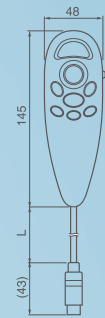

Abmessungen

Kontroller / Kamera / Monitor / Keypad

■ Kontroller

ANPV060***(4-Kamera-Typ)

■ Keypad

ANPVP***

L: Länge Keypadkabel
ANPVP03: 3m
ANPVP10: 10m

■ Quad-Speed Kamera

ANPVC1040

■ 2-Megapixel Kamera

ANPVC1210

■ Fingerkamera

ANPVC1021

in mm